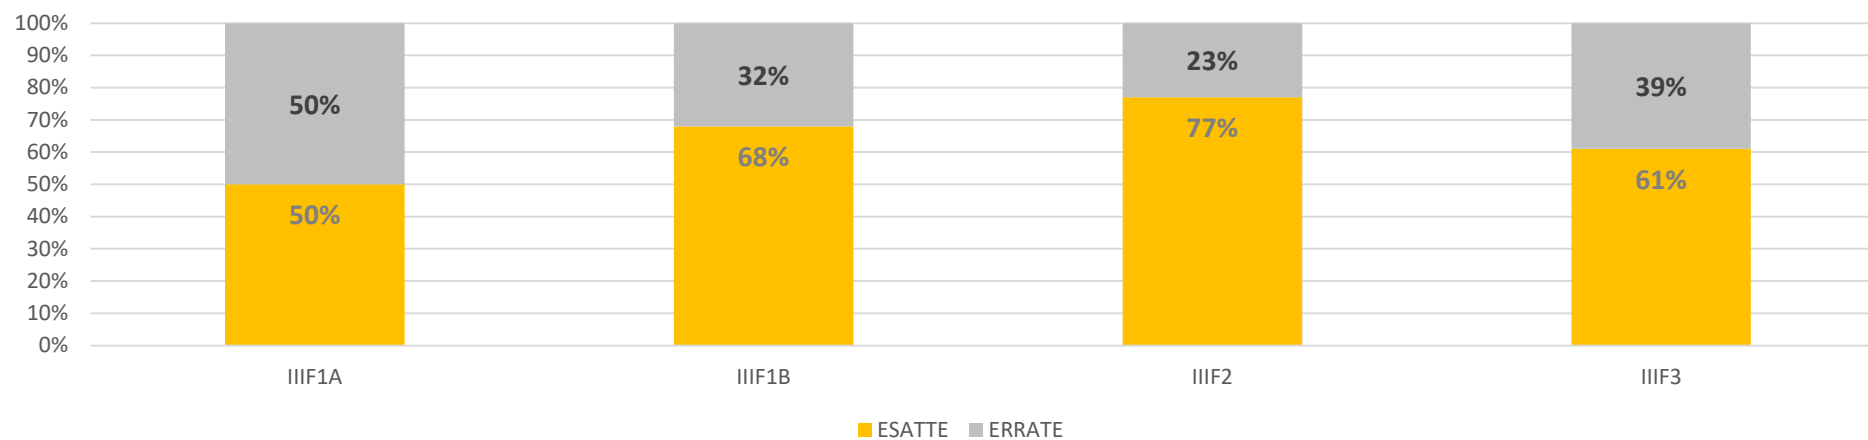

Monitoraggio a cura della
F.S Prof.ssa Carmen Reggio

% RISPOSTE TOTALI ESATTE ED ERRATE CLASSI PRIME IPSEO

% RISPOSTE ESATTE PER DISCIPLINA CLASSI PRIME IPSEO

% RISPOSTE TOTALI ESATTE ED ERRATE CLASSI SECONDE IPSEOA

% RISPOSTE ESATTE PER DISCIPLINA CLASSI SECONDE IPSEOA

% RISPOSTE TOTALI ESATTE ED ERRATE CLASSI TERZE IPSEO

% RISPOSTE ESATTE PER DISCIPLINA CLASSI TERZE IPSEO

% RISPOSTE TOTALI ESATTE ED ERRATE CLASSI QUARTE IPSEOA