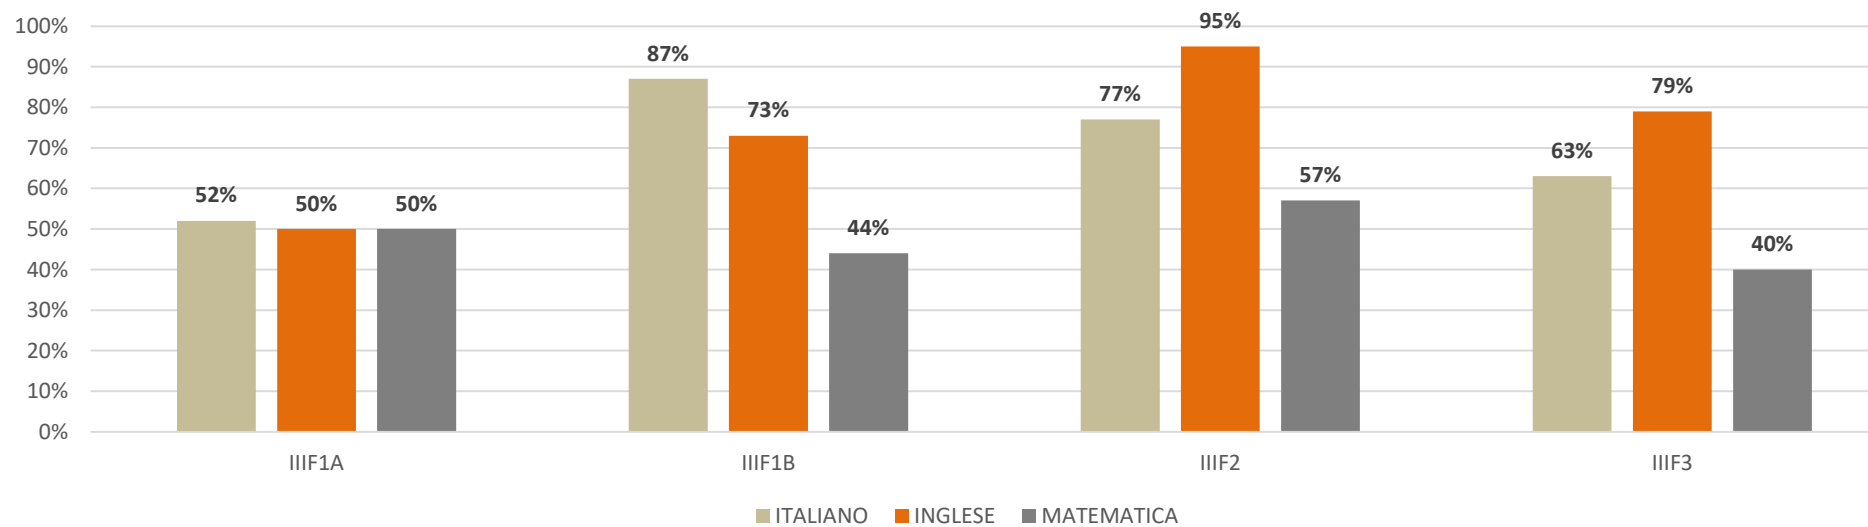

Monitoraggio a cura della
F.S Prof.ssa Carmen Reggio

% RISPOSTE TOTALI ESATTE ED ERRATE CLASSI PRIME IPSEO

% RISPOSTE ESATTE PER DISCIPLINA CLASSI PRIME IPSEO

% RISPOSTE TOTALI ESATTE ED ERRATE CLASSI SECONDE IPSEOA

% RISPOSTE ESATTE PER DISCIPLINA CLASSI SECONDE IPSEOA

% RISPOSTE TOTALI ESATTE ED ERRATE CLASSI TERZE IPSEO

% RISPOSTE ESATTE PER DISCIPLINA CLASSI TERZE IPSEO

% RISPOSTE TOTALI ESATTE ED ERRATE CLASSI QUARTE IPSEOA