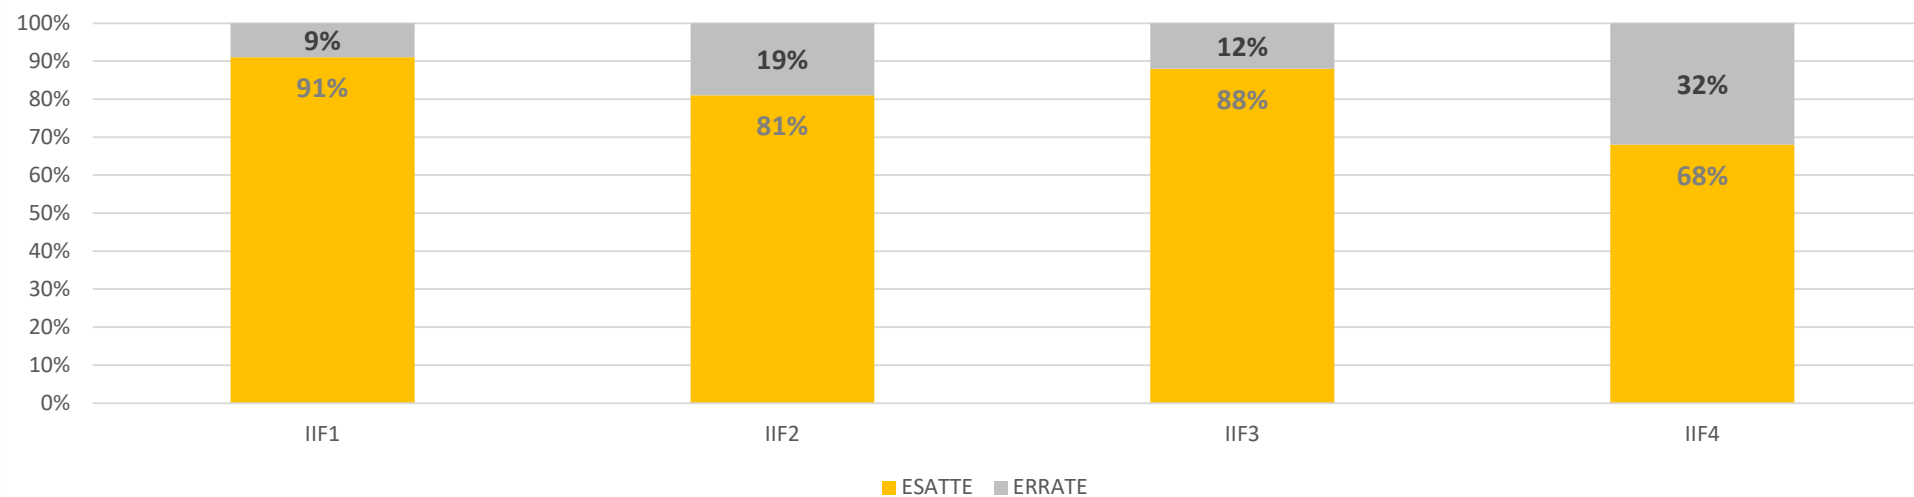

Monitoraggio a cura della
F.S Prof.ssa Carmen Reggio

% RISPOSTE TOTALI ESATTE ED ERRATE CLASSI PRIME IPSEO

% RISPOSTE ESATTE PER DISCIPLINA CLASSI PRIME IPSEO

% RISPOSTE TOTALI ESATTE ED ERRATE CLASSI SECONDE IPSEOA

% RISPOSTE ESATTE PER DISCIPLINA CLASSI SECONDE IPSEOA

% RISPOSTE TOTALI ESATTE ED ERRATE CLASSI TERZE IPSEO

% RISPOSTE ESATTE PER DISCIPLINA CLASSI TERZE IPSEO

% RISPOSTE TOTALI ESATTE ED ERRATE CLASSI QUARTE IPSEOA