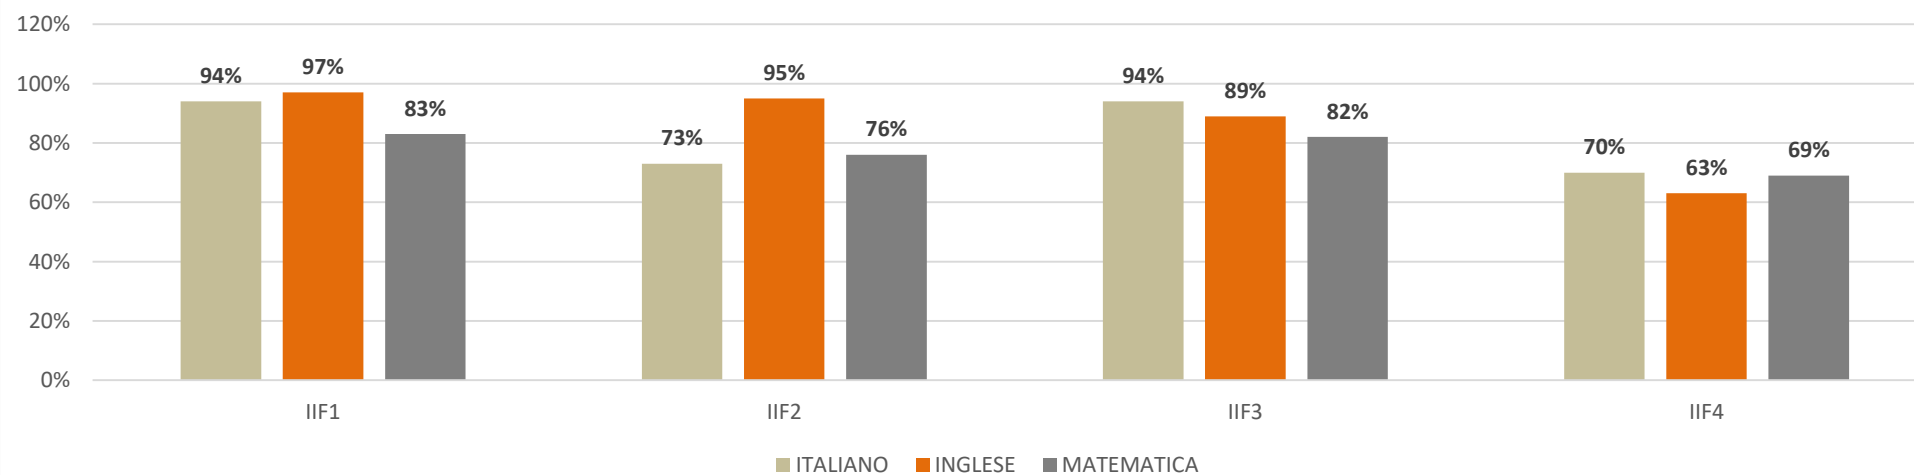

I.S MORANO

PROVE PARALLELE I FASE CLASSI IPSEOA

a.s 2021/22

D.S Prof.ssa Eugenia Carfora

Condiviso con le F.S
Prof.re Biasiucci M.
Prof.ssa Panico A.
Prof.ssa Parisi M.
Prof.ssa Picarella A.
Prof.ssa Santoro C.

Monitoraggio a cura della
F.S Prof.ssa Carmen Reggio

% RISPOSTE TOTALI ESATTE ED ERRATE CLASSI PRIME IPSEO

% RISPOSTE ESATTE PER DISCIPLINA CLASSI PRIME IPSEO

% RISPOSTE TOTALI ESATTE ED ERRATE CLASSI SECONDE IPSEOA

% RISPOSTE ESATTE PER DISCIPLINA CLASSI SECONDE IPSEOA

% RISPOSTE TOTALI ESATTE ED ERRATE CLASSI TERZE IPSEO

% RISPOSTE ESATTE PER DISCIPLINA CLASSI TERZE IPSEO

% RISPOSTE TOTALI ESATTE ED ERRATE CLASSI QUARTE IPSEOA