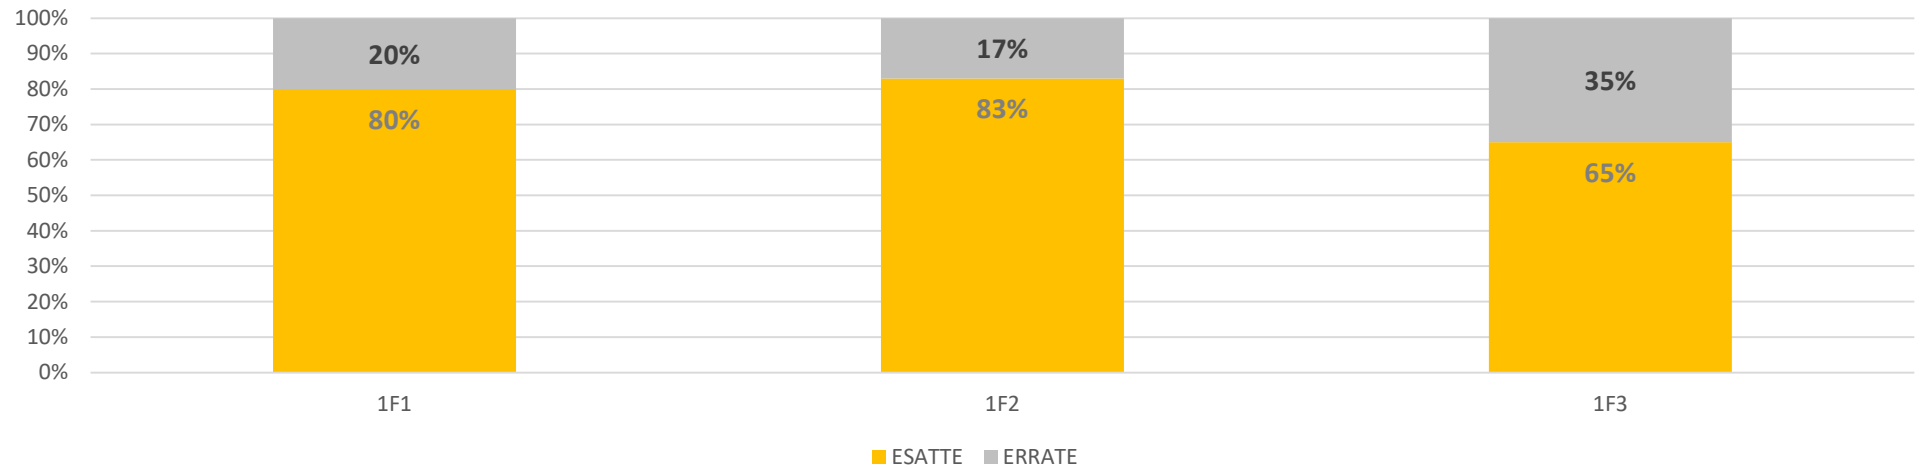

I.S MORANO

PROVE PARALLELE I FASE CLASSI IPSEOA

a.s 2021/22

D.S Prof.ssa Eugenia Carfora

Condiviso con le F.S
Prof.re Biasiucci M.
Prof.ssa Panico A.
Prof.ssa Parisi M.
Prof.ssa Picarella A.
Prof.ssa Santoro C.

Monitoraggio a cura della
F.S Prof.ssa Carmen Reggio

% RISPOSTE TOTALI ESATTE ED ERRATE CLASSI PRIME IPSEO

% RISPOSTE ESATTE PER DISCIPLINA CLASSI PRIME IPSEO

% RISPOSTE TOTALI ESATTE ED ERRATE CLASSI SECONDE IPSEOA