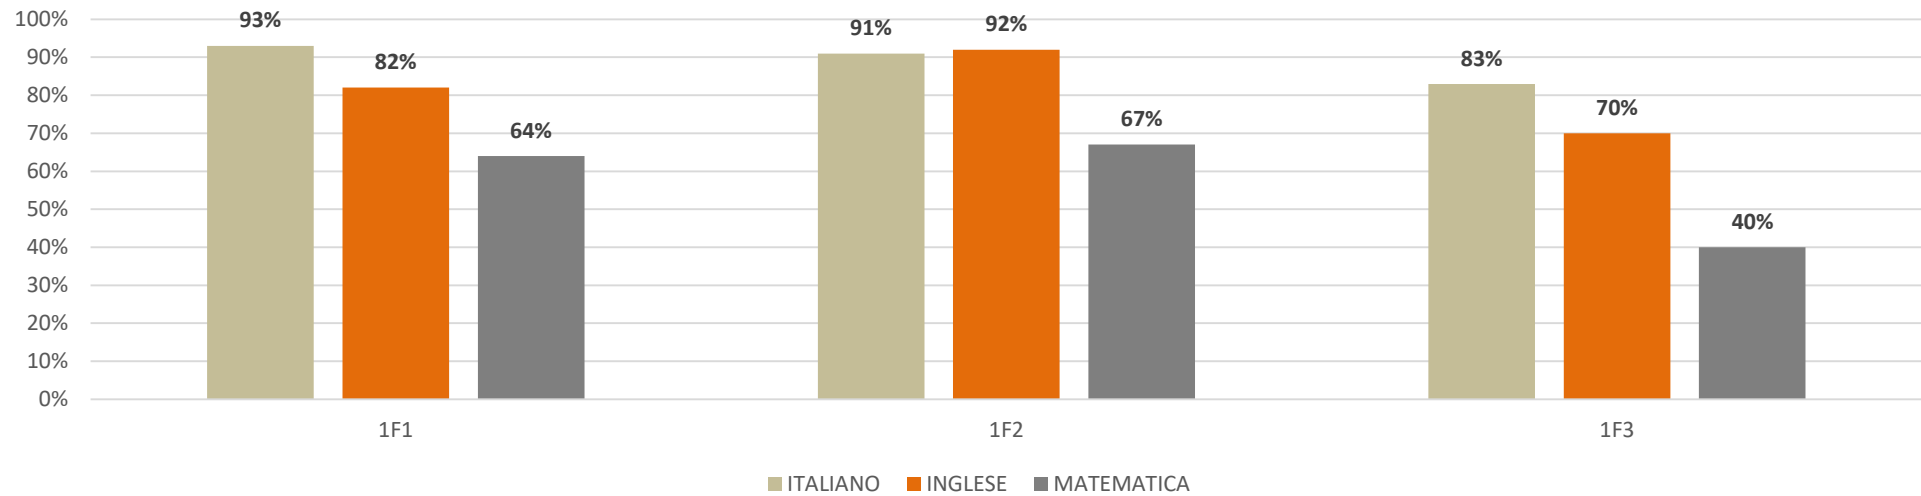

I.S MORANO

PROVE PARALLELE I FASE CLASSI IPSEOA

a.s 2021/22

D.S Prof.ssa Eugenia Carfora

Condiviso con le F.S
Prof.re Biasiucci M.
Prof.ssa Panico A.
Prof.ssa Parisi M.
Prof.ssa Picarella A.
Prof.ssa Santoro C.

Monitoraggio a cura della
F.S Prof.ssa Carmen Reggio

% RISPOSTE TOTALI ESATTE ED ERRATE CLASSI PRIME IPSEO

% RISPOSTE ESATTE PER DISCIPLINA CLASSI PRIME IPSEO

% RISPOSTE TOTALI ESATTE ED ERRATE CLASSI SECONDE IPSEOA