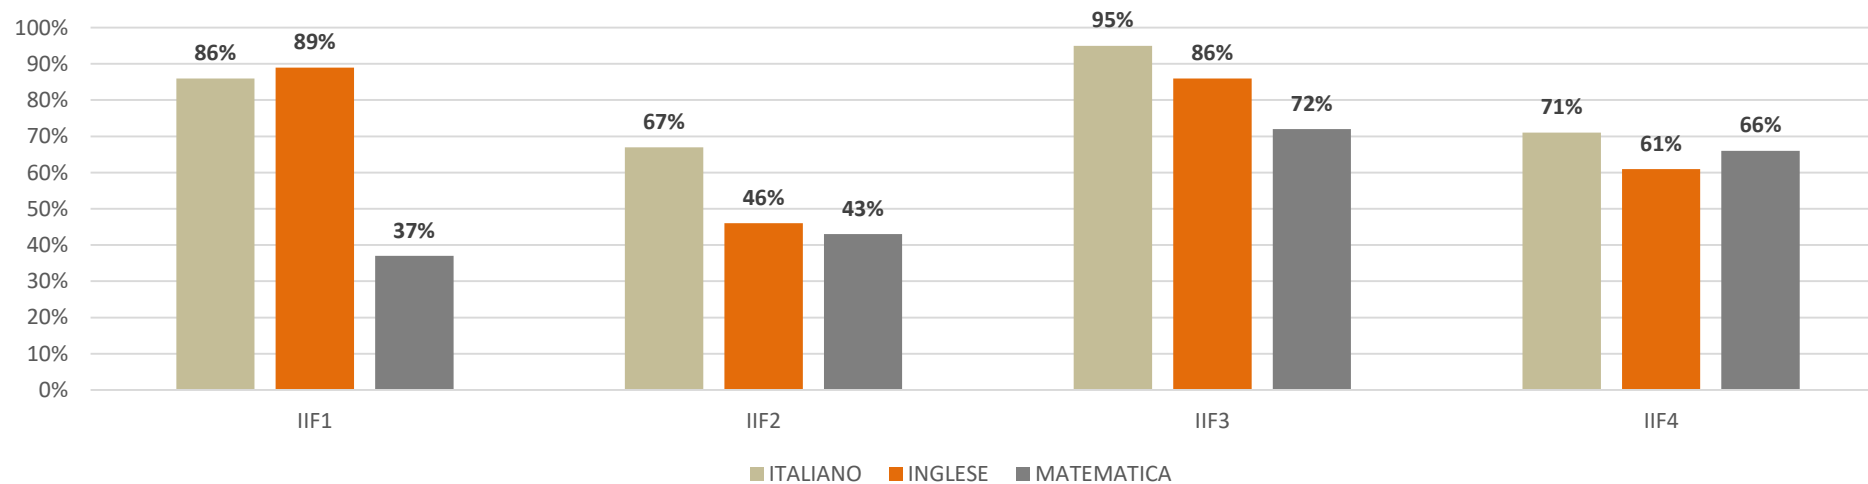

I.S MORANO

PROVE PARALLELE FINALI CLASSI IPSEOA

a.s 2021/22

D.S Prof.ssa Eugenia Carfora

***Monitoraggio a cura della
F.S Prof.ssa Carmen Reggio***

% RISPOSTE TOTALI ESATTE ED ERRATE CLASSI PRIME IPSEOA

% RISPOSTE ESATTE PER DISCIPLINA CLASSI PRIME IPSEOA

% RISPOSTE TOTALI ESATTE ED ERRATE CLASSI SECONDE IPSEOA

% RISPOSTE ESATTE PER DISCIPLINA CLASSI SECONDE IPSEOA

% RISPOSTE TOTALI ESATTE ED ERRATE CLASSI TERZE IPSEOA

% RISPOSTE ESATTE PER DISCIPLINA CLASSI TERZE IPSEOA