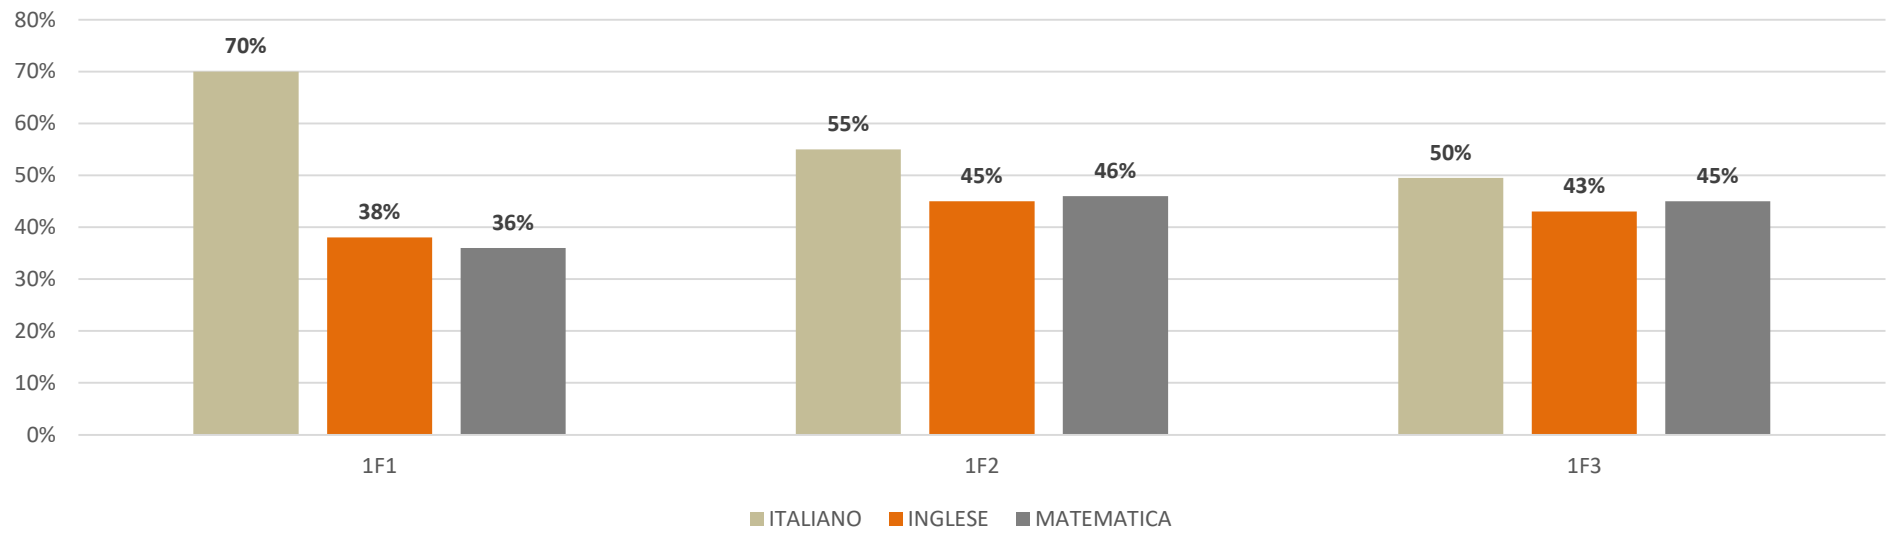

I.S MORANO

PROVE PARALLELE FINALI CLASSI IPSEOA

a.s 2021/22

D.S Prof.ssa Eugenia Carfora

***Monitoraggio a cura della
F.S Prof.ssa Carmen Reggio***

% RISPOSTE TOTALI ESATTE ED ERRATE CLASSI PRIME IPSEOA

% RISPOSTE ESATTE PER DISCIPLINA CLASSI PRIME IPSEOA

% RISPOSTE TOTALI ESATTE ED ERRATE CLASSI SECONDE IPSEOA

% RISPOSTE ESATTE PER DISCIPLINA CLASSI SECONDE IPSEOA

% RISPOSTE TOTALI ESATTE ED ERRATE CLASSI TERZE IPSEOA

% RISPOSTE ESATTE PER DISCIPLINA CLASSI TERZE IPSEOA