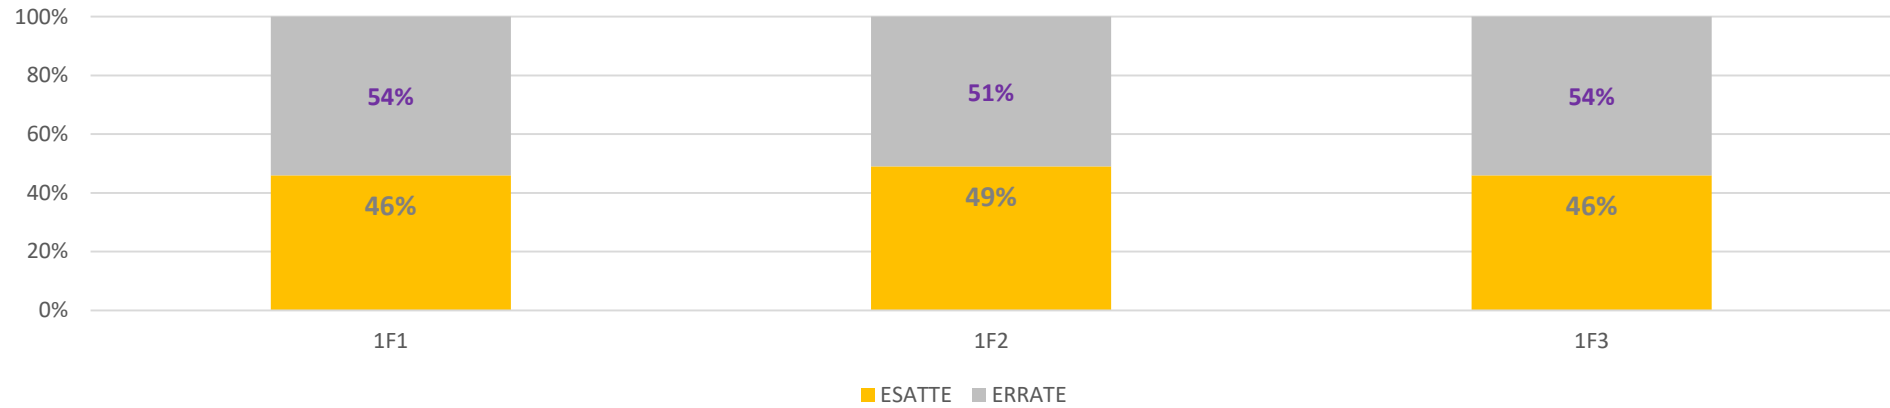

I.S MORANO

PROVE PARALLELE FINALI CLASSI IPSEOA

a.s 2021/22

D.S Prof.ssa Eugenia Carfora

***Monitoraggio a cura della
F.S Prof.ssa Carmen Reggio***

% RISPOSTE TOTALI ESATTE ED ERRATE CLASSI PRIME IPSEOA

% RISPOSTE ESATTE PER DISCIPLINA CLASSI PRIME IPSEOA

% RISPOSTE TOTALI ESATTE ED ERRATE CLASSI SECONDE IPSEOA

% RISPOSTE ESATTE PER DISCIPLINA CLASSI SECONDE IPSEOA

% RISPOSTE TOTALI ESATTE ED ERRATE CLASSI TERZE IPSEOA

% RISPOSTE ESATTE PER DISCIPLINA CLASSI TERZE IPSEOA