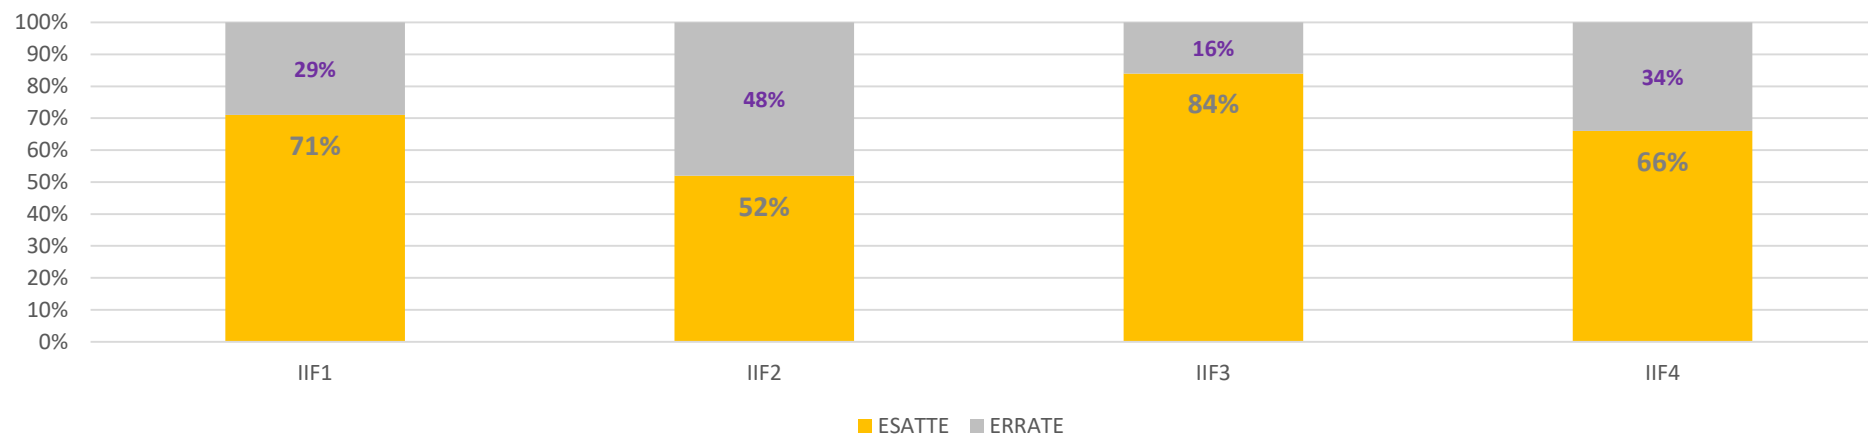

I.S MORANO

PROVE PARALLELE FINALI CLASSI IPSEOA

a.s 2021/22

D.S Prof.ssa Eugenia Carfora

***Monitoraggio a cura della
F.S Prof.ssa Carmen Reggio***

% RISPOSTE TOTALI ESATTE ED ERRATE CLASSI PRIME IPSEOA

% RISPOSTE ESATTE PER DISCIPLINA CLASSI PRIME IPSEOA

% RISPOSTE TOTALI ESATTE ED ERRATE CLASSI SECONDE IPSEOA

% RISPOSTE ESATTE PER DISCIPLINA CLASSI SECONDE IPSEOA

% RISPOSTE TOTALI ESATTE ED ERRATE CLASSI TERZE IPSEOA

% RISPOSTE ESATTE PER DISCIPLINA CLASSI TERZE IPSEOA