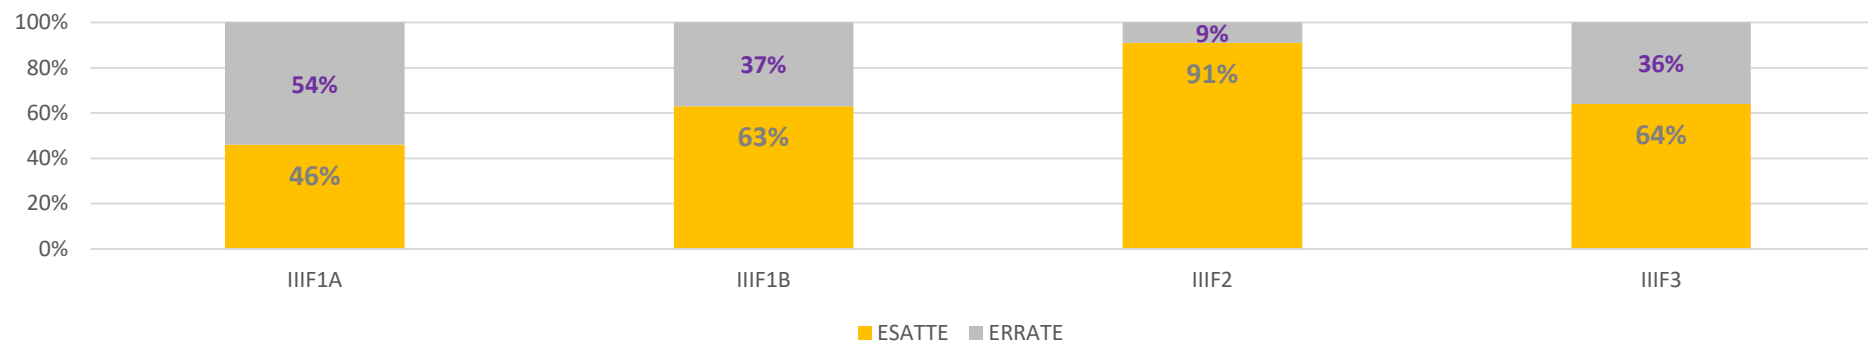

I.S MORANO

PROVE PARALLELE FINALI CLASSI IPSEOA

a.s 2021/22

D.S Prof.ssa Eugenia Carfora

***Monitoraggio a cura della
F.S Prof.ssa Carmen Reggio***

% RISPOSTE TOTALI ESATTE ED ERRATE CLASSI PRIME IPSEOA

% RISPOSTE ESATTE PER DISCIPLINA CLASSI PRIME IPSEOA

% RISPOSTE TOTALI ESATTE ED ERRATE CLASSI SECONDE IPSEOA

% RISPOSTE ESATTE PER DISCIPLINA CLASSI SECONDE IPSEOA

% RISPOSTE TOTALI ESATTE ED ERRATE CLASSI TERZE IPSEOA

% RISPOSTE ESATTE PER DISCIPLINA CLASSI TERZE IPSEOA