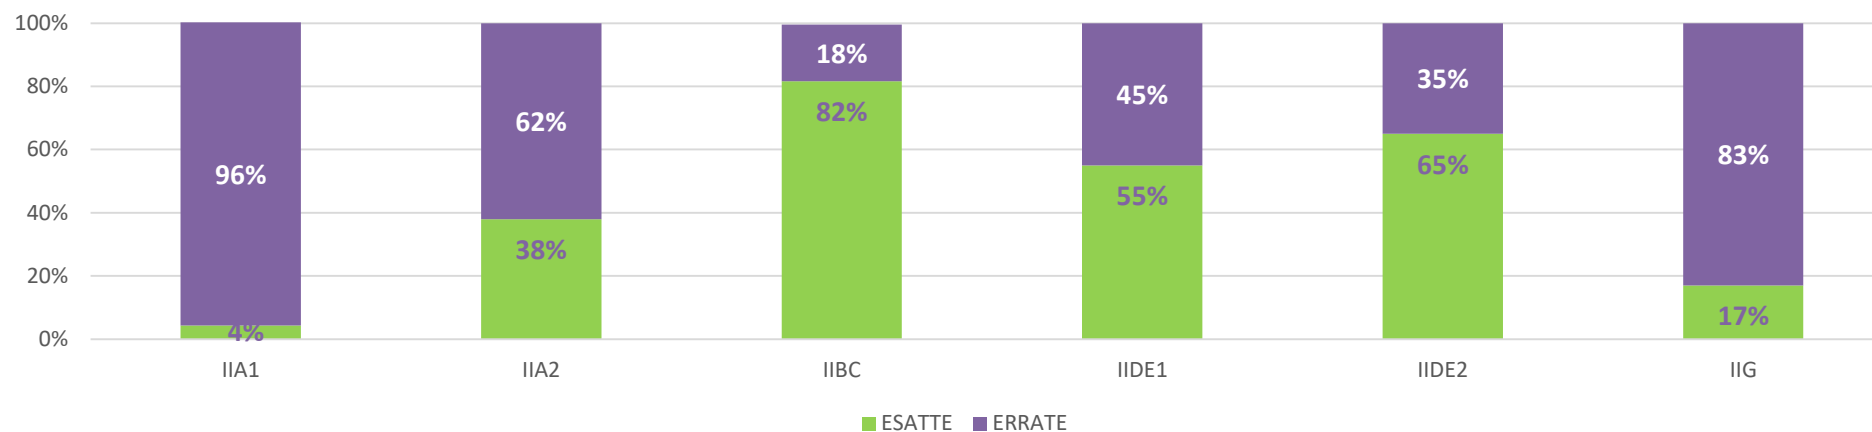

I.S F. MORANO

PROVE PARALLELE FINALI CLASSI ITI

a.s 2021/22

D.S Prof.ssa Eugenia Carfora

***Monitoraggio a cura della
F.S Prof.ssa Carmen Reggio***

% RISPOSTE TOTALI ESATTE ED ERRATE CLASSI PRIME ITI

% RISPOSTE ESATTE PER DISCIPLINA CLASSI PRIME ITI

% RISPOSTE TOTALI ESATTE ED ERRATE CLASSI SECONDE ITI

% RISPOSTE ESATTE PER DISCIPLINA CLASSI SECONDE ITI

% RISPOSTE TOTALI ESATTE ED ERRATE CLASSI TERZE ITI

% RISPOSTE ESATTE PER DISCIPLINA CLASSI TERZE ITI