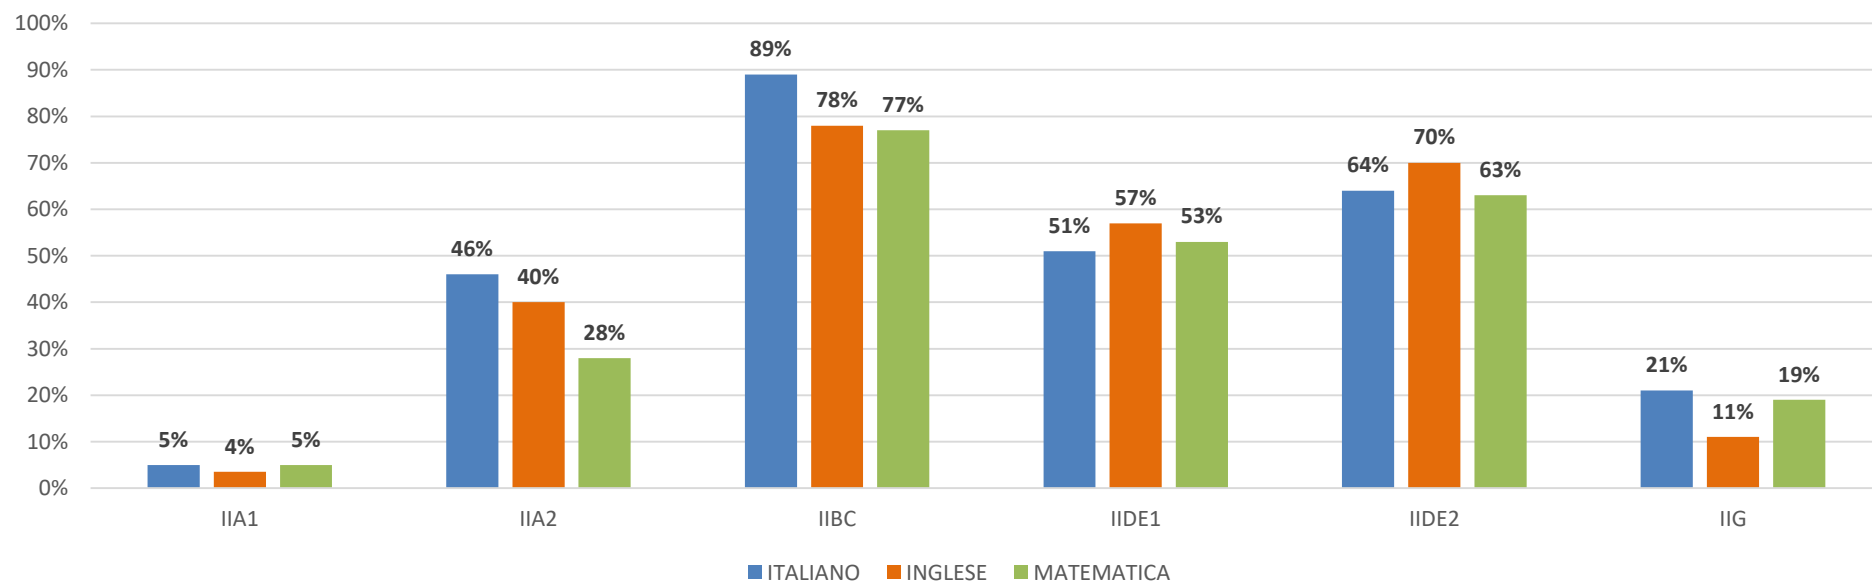

I.S F. MORANO

PROVE PARALLELE FINALI CLASSI ITI

a.s 2021/22

D.S Prof.ssa Eugenia Carfora

***Monitoraggio a cura della
F.S Prof.ssa Carmen Reggio***

% RISPOSTE TOTALI ESATTE ED ERRATE CLASSI PRIME ITI

% RISPOSTE ESATTE PER DISCIPLINA CLASSI PRIME ITI

% RISPOSTE TOTALI ESATTE ED ERRATE CLASSI SECONDE ITI

% RISPOSTE ESATTE PER DISCIPLINA CLASSI SECONDE ITI

% RISPOSTE TOTALI ESATTE ED ERRATE CLASSI TERZE ITI

% RISPOSTE ESATTE PER DISCIPLINA CLASSI TERZE ITI