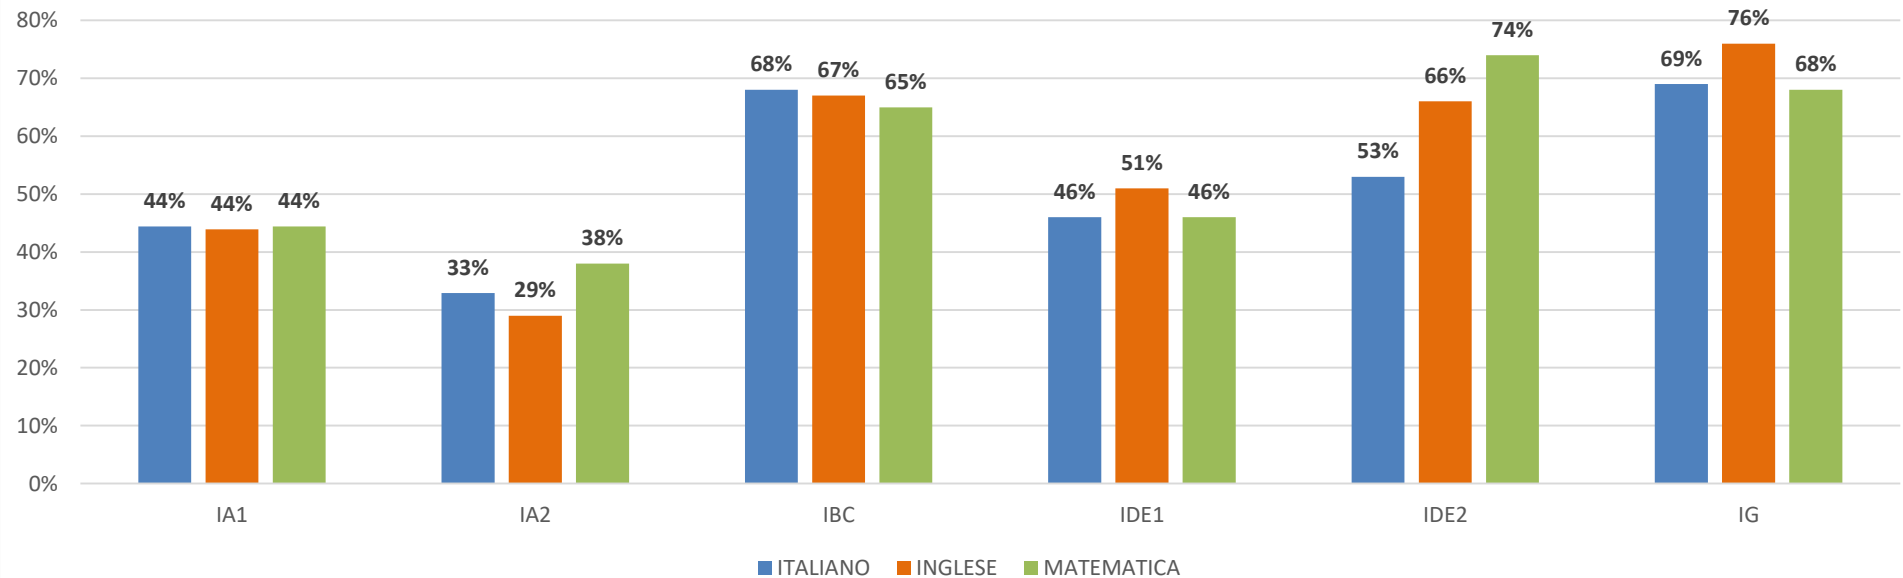

I.S F. MORANO

PROVE PARALLELE FINALI CLASSI ITI

a.s 2021/22

D.S Prof.ssa Eugenia Carfora

***Monitoraggio a cura della
F.S Prof.ssa Carmen Reggio***

% RISPOSTE TOTALI ESATTE ED ERRATE CLASSI PRIME ITI

% RISPOSTE ESATTE PER DISCIPLINA CLASSI PRIME ITI

% RISPOSTE TOTALI ESATTE ED ERRATE CLASSI SECONDE ITI

% RISPOSTE ESATTE PER DISCIPLINA CLASSI SECONDE ITI

% RISPOSTE TOTALI ESATTE ED ERRATE CLASSI TERZE ITI

% RISPOSTE ESATTE PER DISCIPLINA CLASSI TERZE ITI