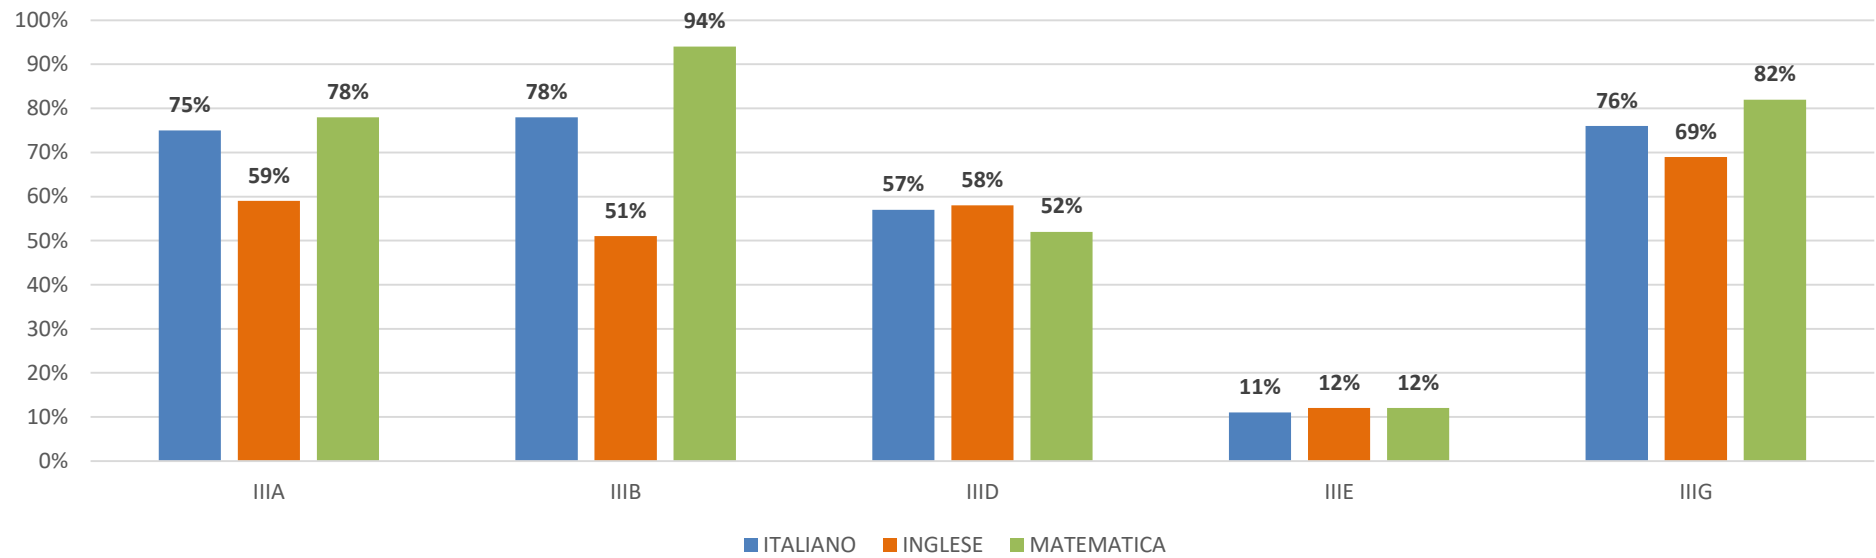

I.S F. MORANO

PROVE PARALLELE FINALI CLASSI ITI

a.s 2021/22

D.S Prof.ssa Eugenia Carfora

***Monitoraggio a cura della
F.S Prof.ssa Carmen Reggio***

% RISPOSTE TOTALI ESATTE ED ERRATE CLASSI PRIME ITI

% RISPOSTE ESATTE PER DISCIPLINA CLASSI PRIME ITI

% RISPOSTE TOTALI ESATTE ED ERRATE CLASSI SECONDE ITI

% RISPOSTE ESATTE PER DISCIPLINA CLASSI SECONDE ITI

% RISPOSTE TOTALI ESATTE ED ERRATE CLASSI TERZE ITI

% RISPOSTE ESATTE PER DISCIPLINA CLASSI TERZE ITI