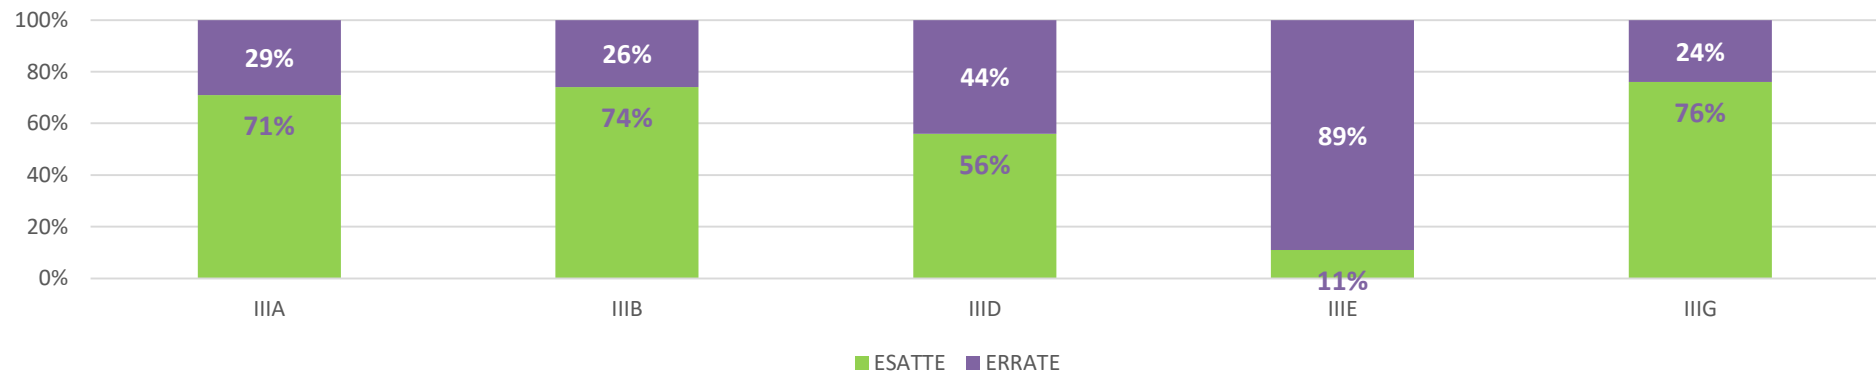

I.S F. MORANO

PROVE PARALLELE FINALI CLASSI ITI

a.s 2021/22

D.S Prof.ssa Eugenia Carfora

***Monitoraggio a cura della
F.S Prof.ssa Carmen Reggio***

% RISPOSTE TOTALI ESATTE ED ERRATE CLASSI PRIME ITI

% RISPOSTE ESATTE PER DISCIPLINA CLASSI PRIME ITI

% RISPOSTE TOTALI ESATTE ED ERRATE CLASSI SECONDE ITI

% RISPOSTE ESATTE PER DISCIPLINA CLASSI SECONDE ITI

% RISPOSTE TOTALI ESATTE ED ERRATE CLASSI TERZE ITI

% RISPOSTE ESATTE PER DISCIPLINA CLASSI TERZE ITI