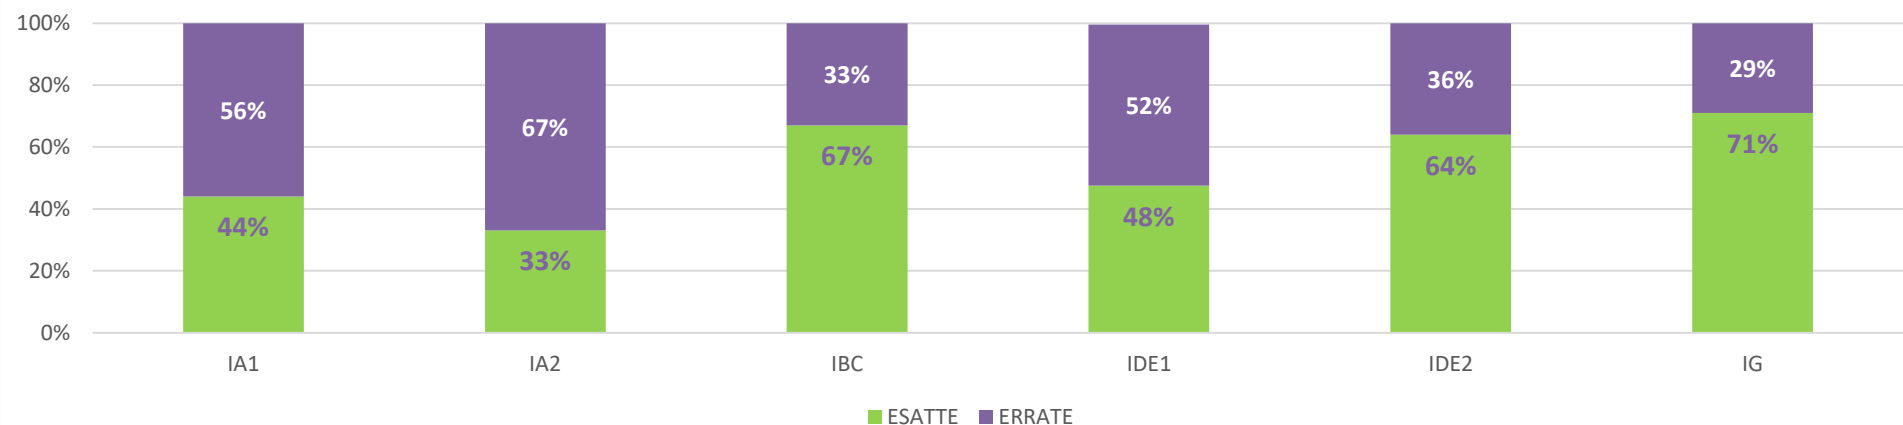

I.S F. MORANO

PROVE PARALLELE FINALI CLASSI ITI

a.s 2021/22

D.S Prof.ssa Eugenia Carfora

***Monitoraggio a cura della
F.S Prof.ssa Carmen Reggio***

% RISPOSTE TOTALI ESATTE ED ERRATE CLASSI PRIME ITI

% RISPOSTE ESATTE PER DISCIPLINA CLASSI PRIME ITI

% RISPOSTE TOTALI ESATTE ED ERRATE CLASSI SECONDE ITI

% RISPOSTE ESATTE PER DISCIPLINA CLASSI SECONDE ITI

% RISPOSTE TOTALI ESATTE ED ERRATE CLASSI TERZE ITI

% RISPOSTE ESATTE PER DISCIPLINA CLASSI TERZE ITI