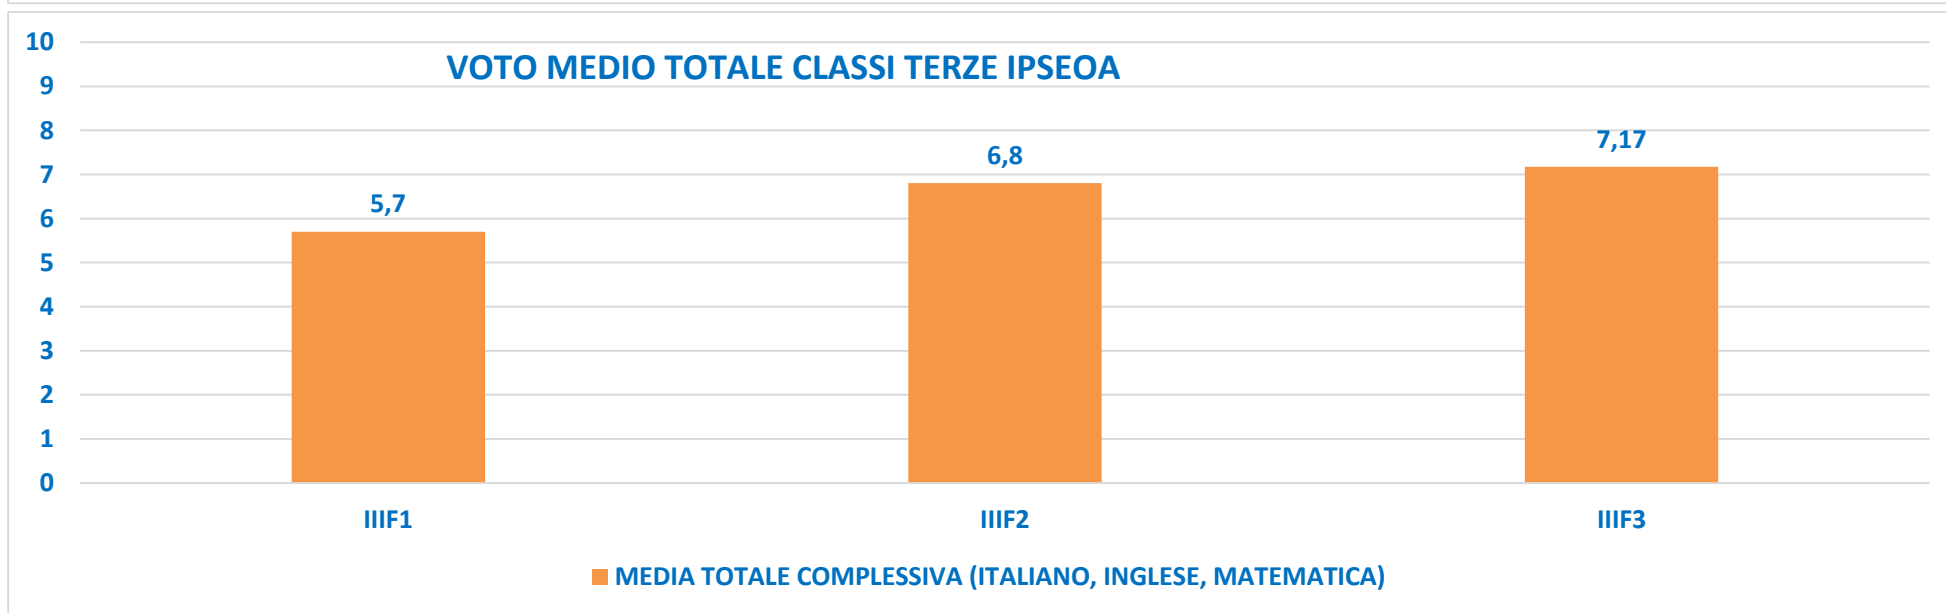

I.S F. MORANO

PROVE PARALLELE INIZIALI CLASSI IPSEOA

a.s 2022/23

D.S Prof.ssa Eugenia Carfora

***Monitoraggio a cura della
F.S Prof.ssa Carmen Reggio***

VOTO MEDIO PER DISCIPLINA CLASSI QUARTE IPSEOA

VOTO MEDIO TOTALE CLASSI QUARTE IPSEOA