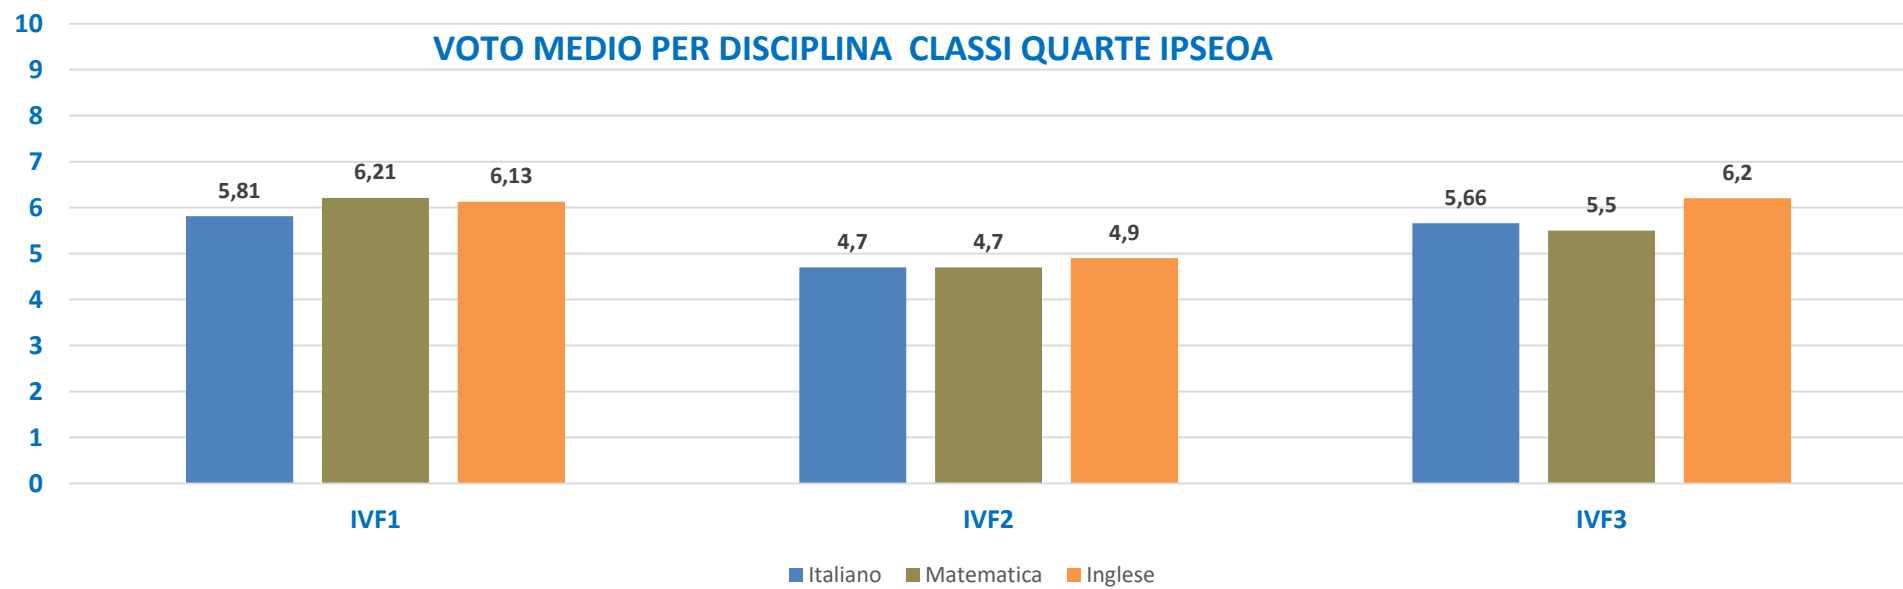

I.S F. MORANO

PROVE PARALLELE INIZIALI CLASSI IPSEOA

a.s 2022/23

D.S Prof.ssa Eugenia Carfora

***Monitoraggio a cura della
F.S Prof.ssa Carmen Reggio***

VOTO MEDIO PER DISCIPLINA CLASSI QUARTE IPSEOA

VOTO MEDIO TOTALE CLASSI QUARTE IPSEOA