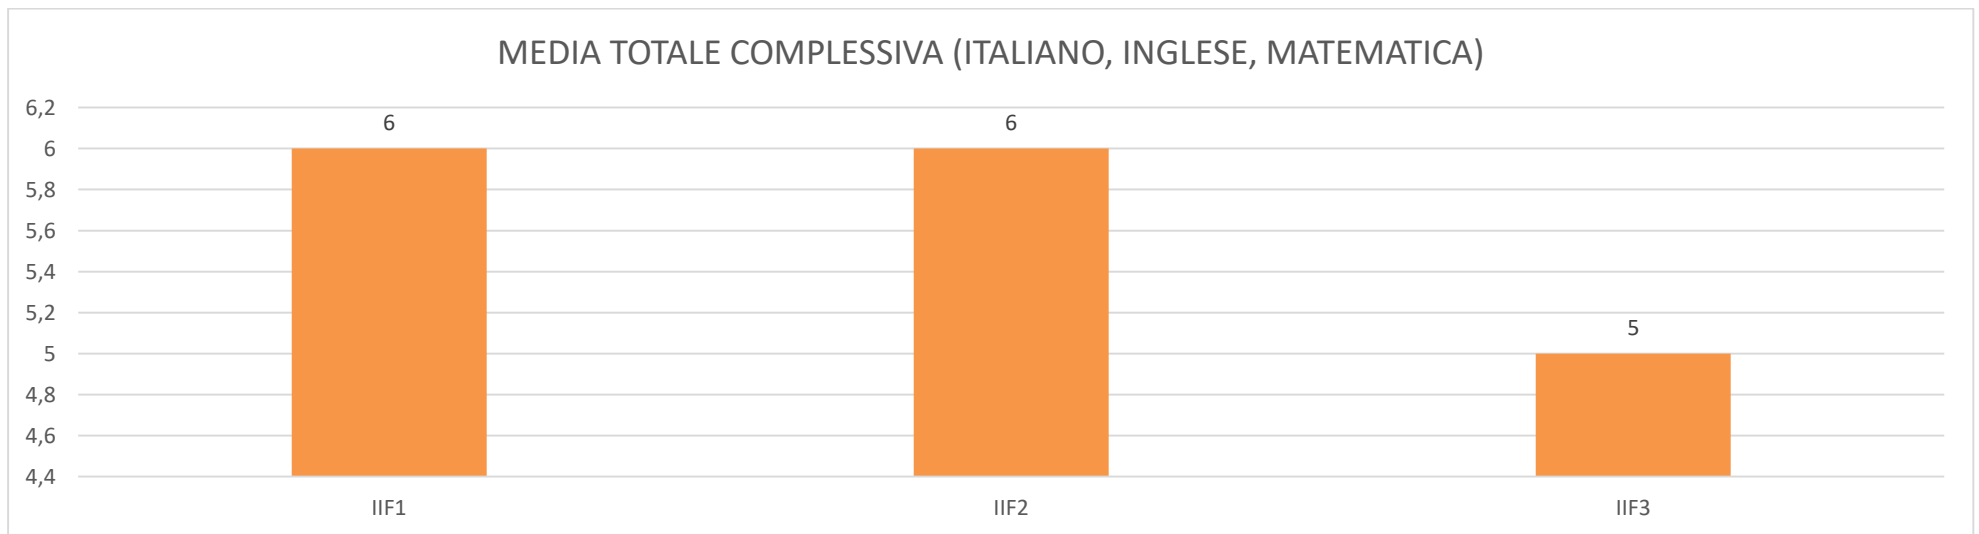

I.S F. MORANO

PROVE PARALLELE INIZIALI CLASSI IPSEOA

a.s 2022/23

D.S Prof.ssa Eugenia Carfora

***Monitoraggio a cura della
F.S Prof.ssa Carmen Reggio***

VOTO MEDIO PER DISCIPLINA CLASSI QUARTE IPSEOA

VOTO MEDIO TOTALE CLASSI QUARTE IPSEOA