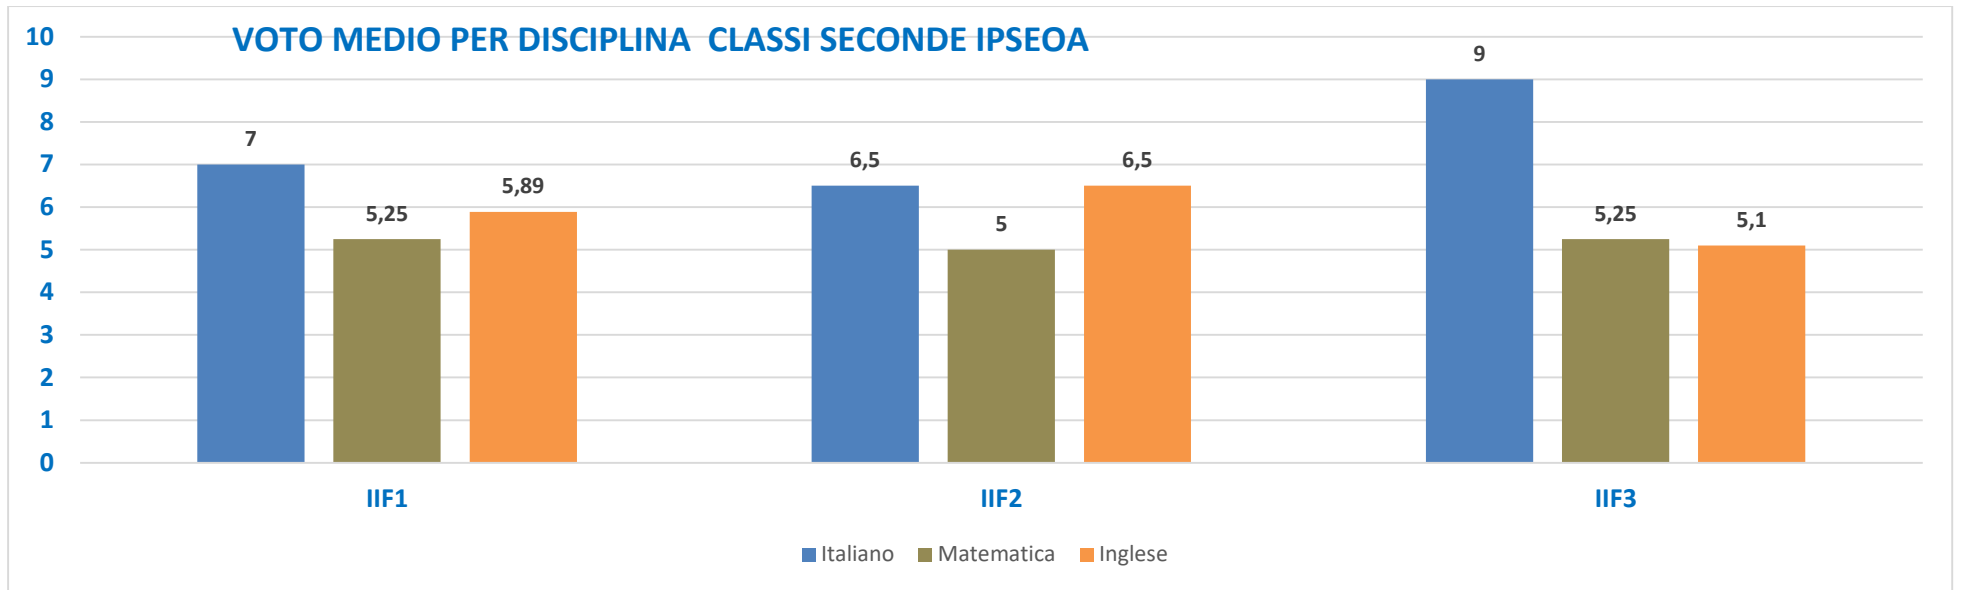

I.S F. MORANO

PROVE PARALLELE INIZIALI CLASSI IPSEOA

a.s 2022/23

D.S Prof.ssa Eugenia Carfora

***Monitoraggio a cura della
F.S Prof.ssa Carmen Reggio***

VOTO MEDIO PER DISCIPLINA CLASSI QUARTE IPSEOA

VOTO MEDIO TOTALE CLASSI QUARTE IPSEOA