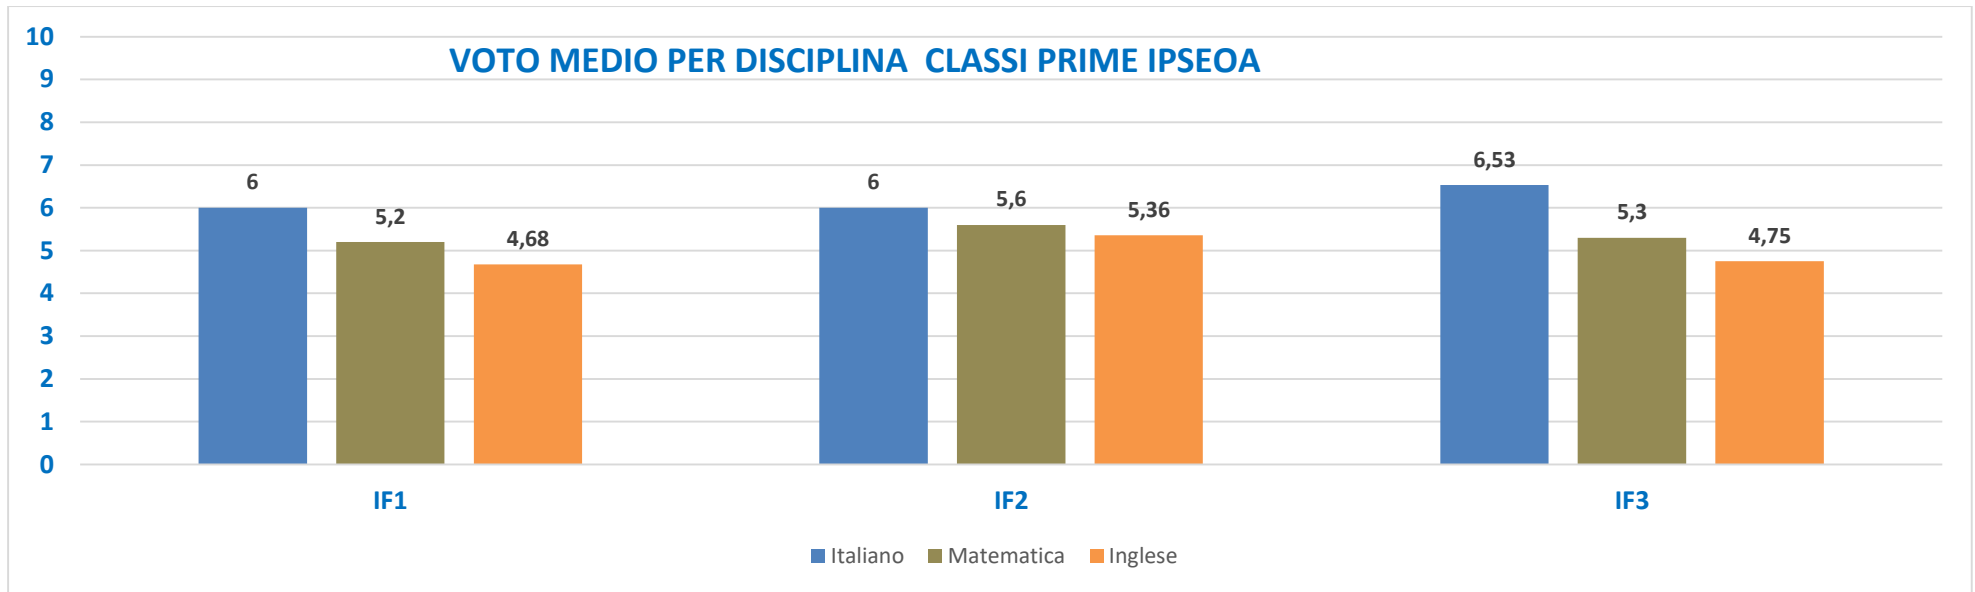

I.S F. MORANO

PROVE PARALLELE INIZIALI CLASSI IPSEOA

a.s 2022/23

D.S Prof.ssa Eugenia Carfora

***Monitoraggio a cura della
F.S Prof.ssa Carmen Reggio***

VOTO MEDIO PER DISCIPLINA CLASSI QUARTE IPSEOA

VOTO MEDIO TOTALE CLASSI QUARTE IPSEOA