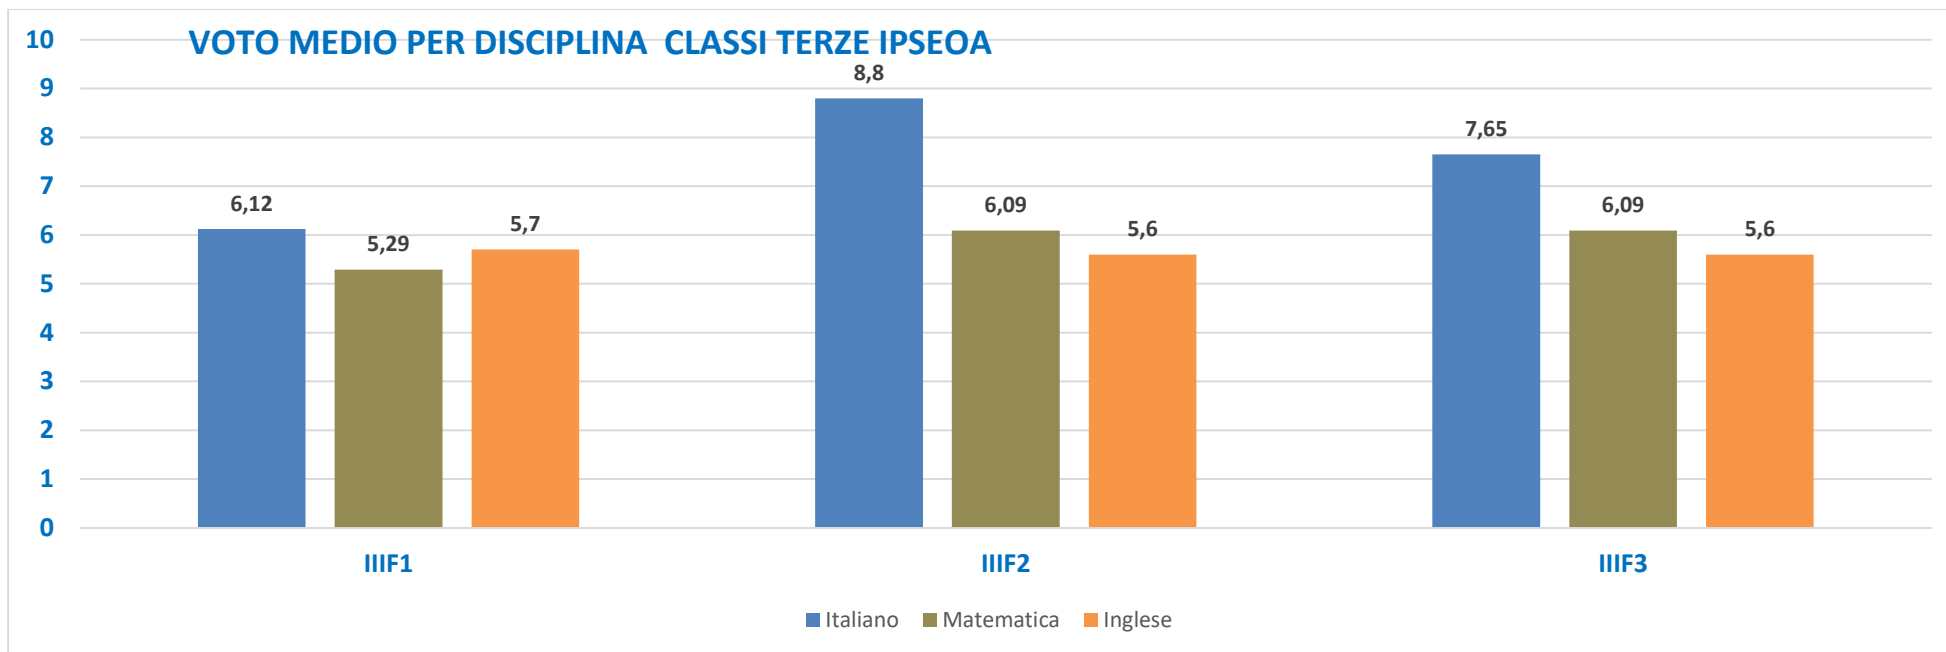

I.S F. MORANO

PROVE PARALLELE INIZIALI CLASSI IPSEOA

a.s 2022/23

D.S Prof.ssa Eugenia Carfora

***Monitoraggio a cura della
F.S Prof.ssa Carmen Reggio***

VOTO MEDIO PER DISCIPLINA CLASSI QUARTE IPSEOA

VOTO MEDIO TOTALE CLASSI QUARTE IPSEOA