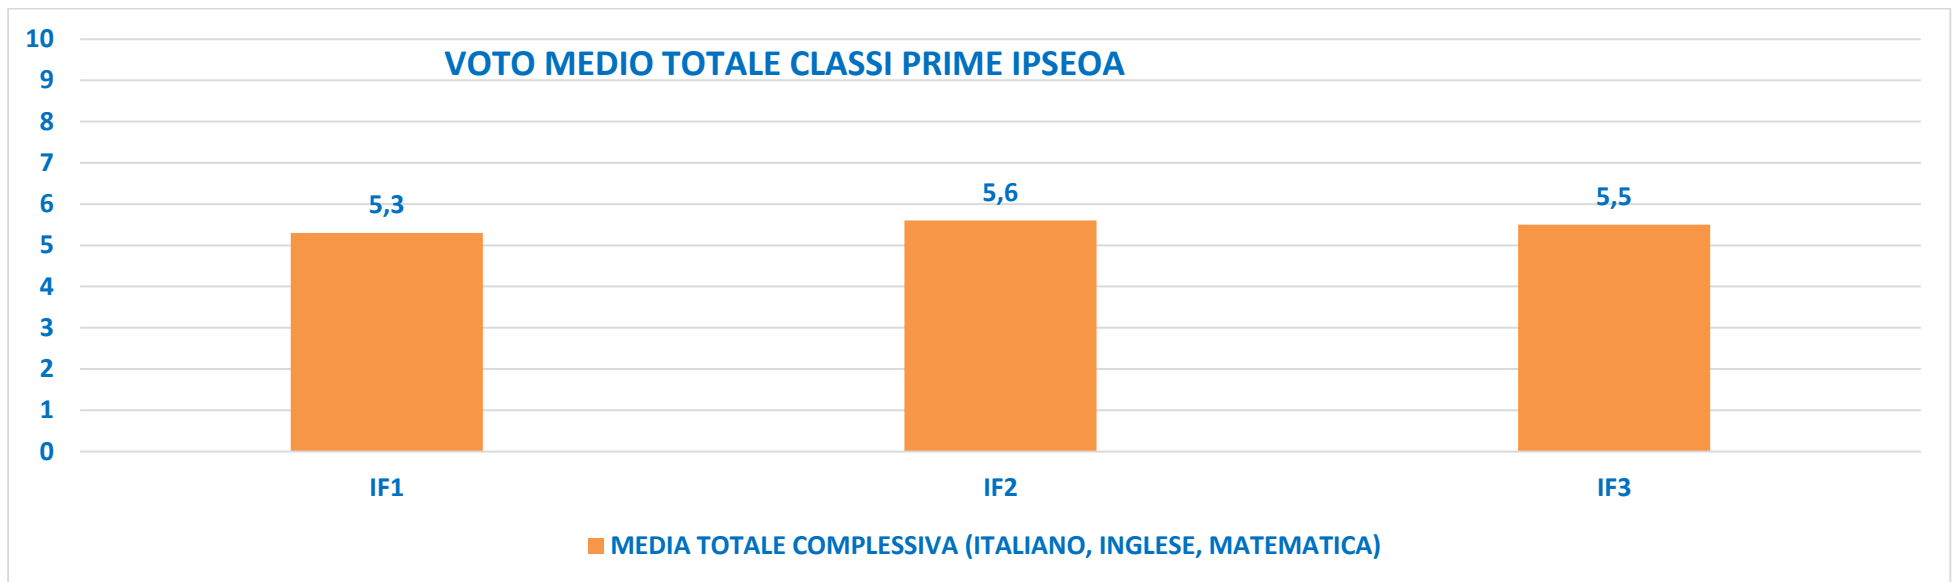

I.S F. MORANO

PROVE PARALLELE INIZIALI CLASSI IPSEOA

a.s 2022/23

D.S Prof.ssa Eugenia Carfora

***Monitoraggio a cura della
F.S Prof.ssa Carmen Reggio***

VOTO MEDIO PER DISCIPLINA CLASSI QUARTE IPSEOA

VOTO MEDIO TOTALE CLASSI QUARTE IPSEOA