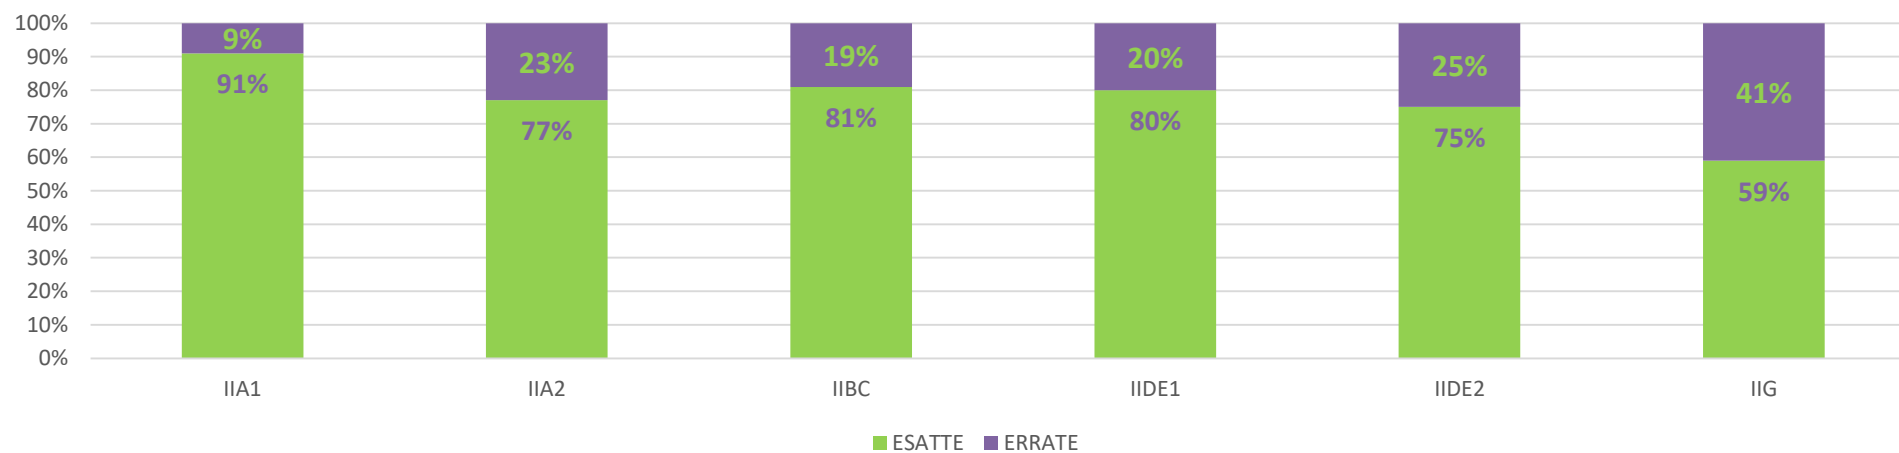

% RISPOSTE TOTALI CLASSI SECONDE ITI