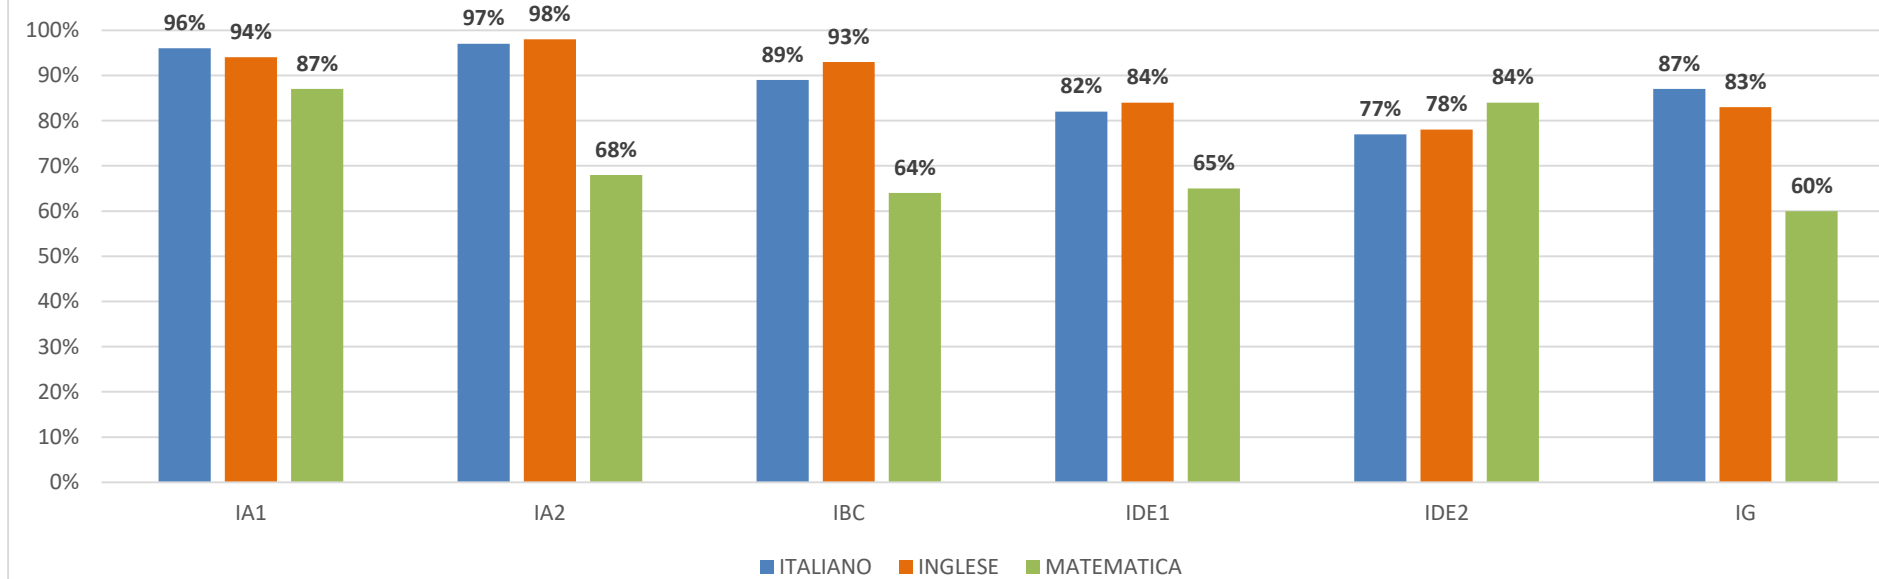

% RISPOSTE ESATTE PER DISCIPLINA CLASSI PRIME ITI