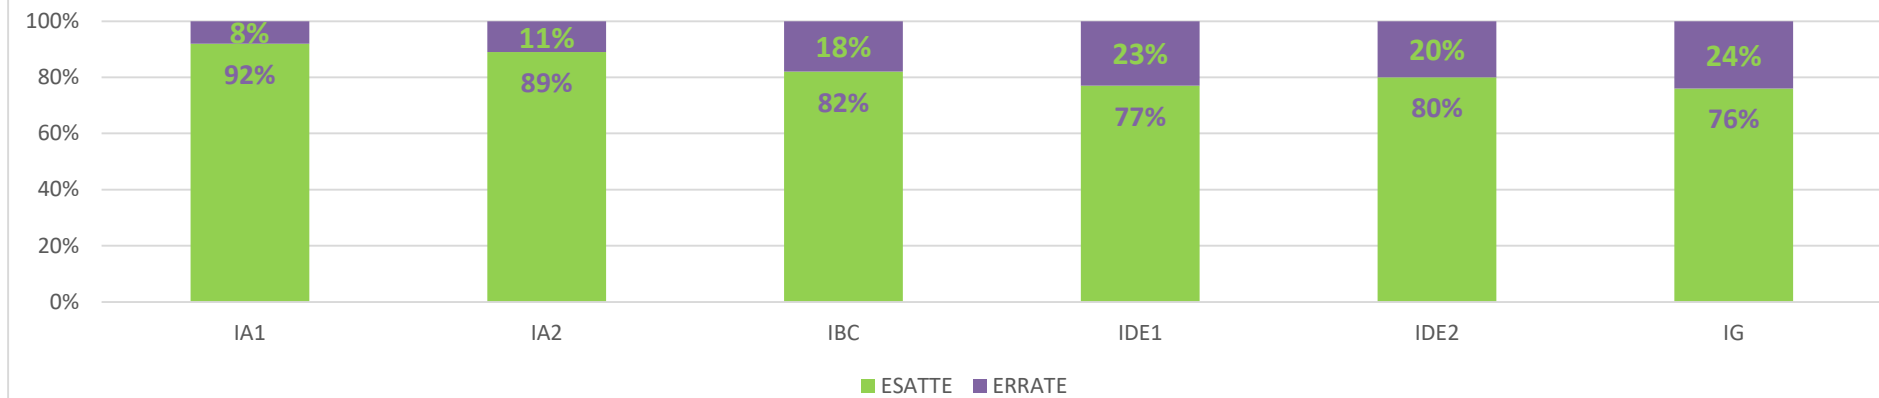

**I.S F. MORANO**

**PROVE PARALLELE I FASE CLASSI ITI**

**a.s 2021/22**

***D.S Prof.ssa Eugenia Carfora***

***Condiviso con le F.S  
Prof.re Biasiucci M.  
Prof.ssa Panico A.  
Prof.ssa Parisi M.  
Prof.ssa Picarella A.  
Prof.ssa Santoro C.***

***Monitoraggio a cura della  
F.S Prof.ssa Carmen Reggio***

### % RISPOSTE TOTALI CLASSI PRIME ITI